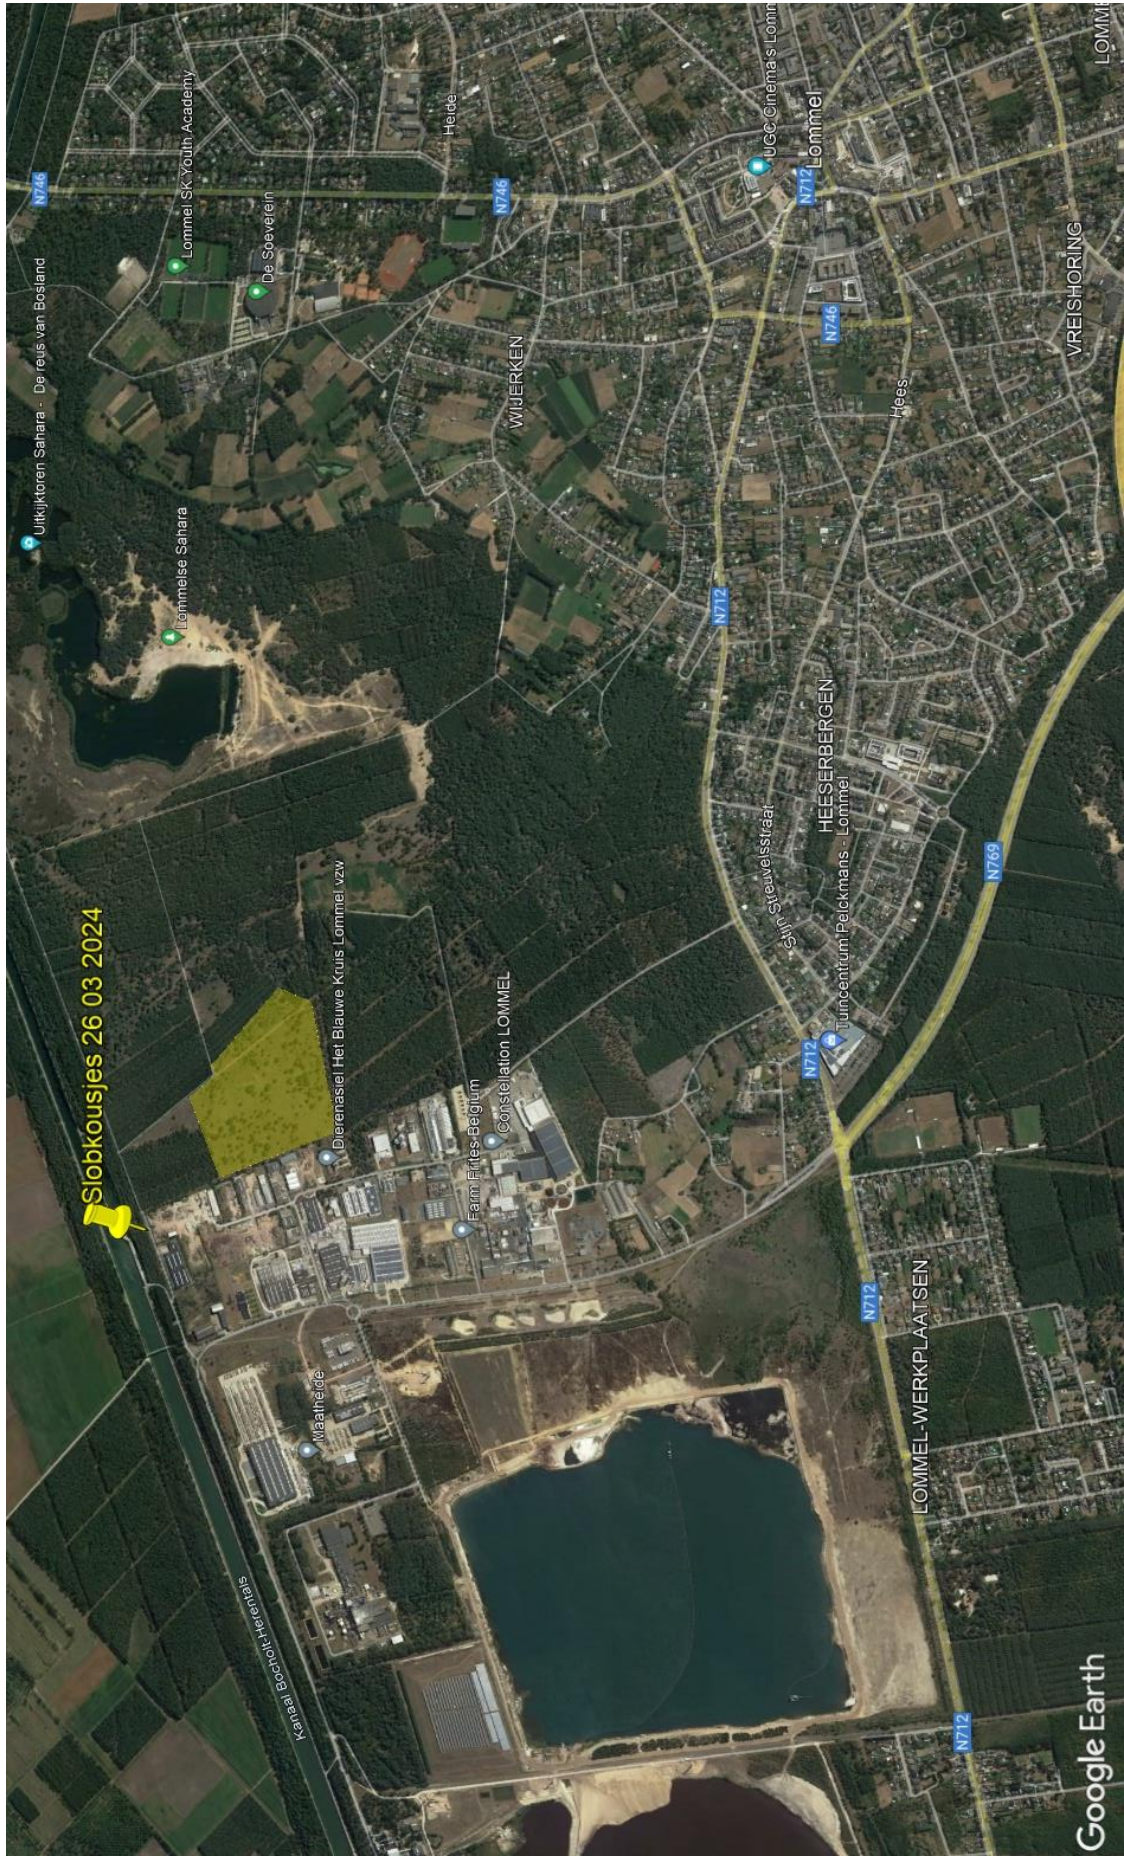

Slokkousjes 26 03 2024

Uitkijkoren Sahara - De reus van Bosland

Lommelse Sahara

Lommel SK Youth Academy

De Soeverein

Dierenasiel Het Blauwe Kruis Lommel vzw

Farm Frites Belgium

Constellation LOMMEL

Maathelde

Kavali boerderij Herentsele

Heide

WIJERKEN

UGC Cinema's Lommel

Lommel

Hees

HeESERBERGEN

Sijn Steuvelsstraat

Juineentum Peckmans - Lommel

LOMMEL-WERKPLAATSEN

VREISHORING

LOMMEL