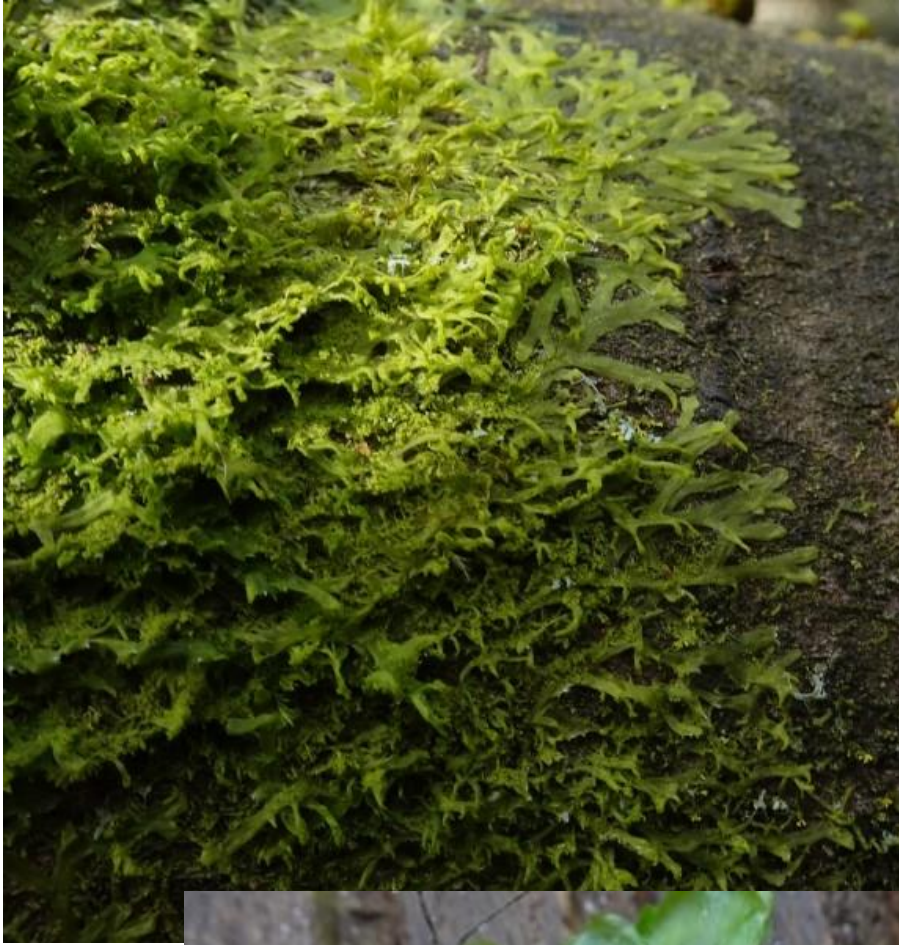

De leuke plaatjes van Luc en Patrick

blauw boomvorkje